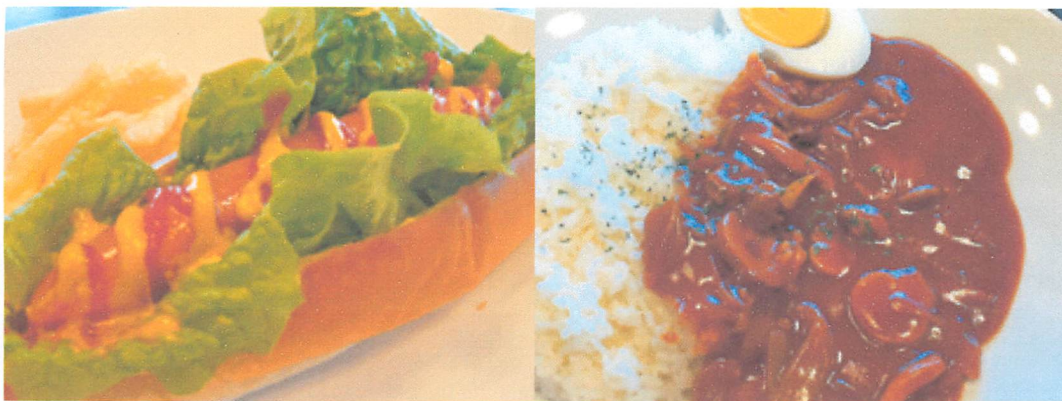

オリーブ カフェ&ギャラリーについて

緑に囲まれて癒しのカフェタイムをオープンテラスでゆっくりお過ごし下さい。

オリーブ カフェ&ギャラリーは、平成24年2月に新病棟1階にオープンしましたカフェ&作品展示ギャラリーです。エスプレッソ、カプチーノなどドリンクメニューの他、サンドイッチやライスメニューなどランチもご用意しています。無線LANも完備していますので、パソコンやスマートフォンなど持ち込めば、いつでもインターネットが使えます。